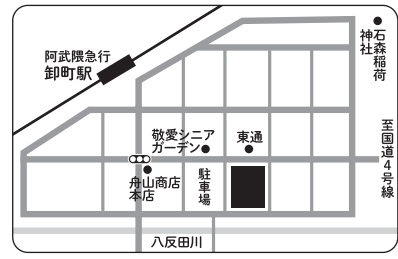

県北で就農した先輩就農者に聞いた就農後のリアル「就農ロールモデル」をふくのうでチェック！

大内 徹也さんの場合
福島市・ももで就農

ロールモデル
はコチラから！

安齋 宏樹さんの場合
福島市・きゅうりで就農

ロールモデル
はコチラから！

アクセス

福島 令和6年 **8/31** (土)

@アクティおろしまち・コンベンションホール

住所:福島市鎌田字卸町10-1 駐車場:あり

Google
マップ

ご来場にあたってのお願い

- 体温が37.5℃以上の場合はご来場をお控えください。
- 何らかの事由でイベントが中止となる場合、事前予約の方にはメールまたはお電話でお知らせいたします。

Follow me!

ふくのう公式Instagram

イベント情報など
随時情報を発信していきます！

福島県で農業しよう！